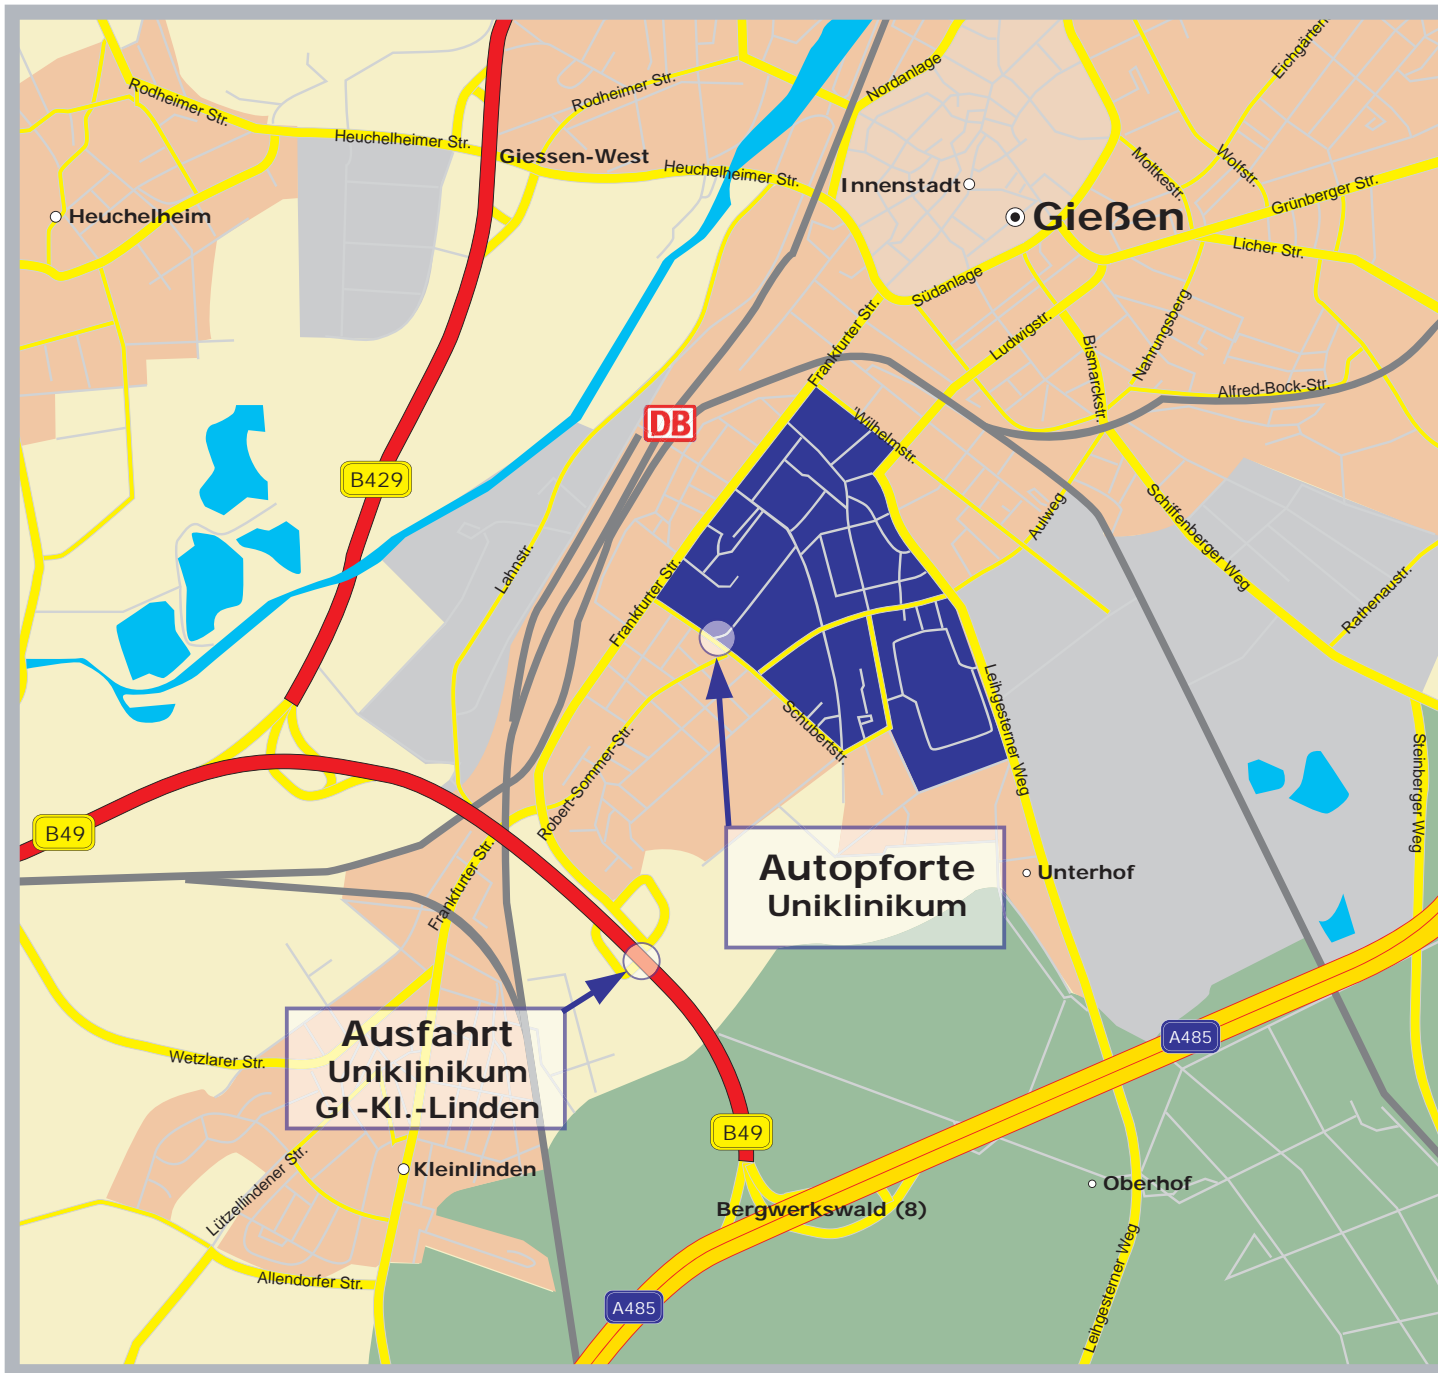

**Anfahrt mit dem PKW
von Dortmund – A45**

An Ausfahrt "Wetzlar Ost"
abfahren auf B49
Richtung Gießen

Ausfahrt "Uniklinikum/
Gießen KI.-Linden"
Richtung Gießen

Hinweisschilder folgen

UNIVERSITÄTSKLINIKUM
GIESSEN UND MARBURG

STANDORT GIESSEN

Anfahrt mit dem PKW ab Ausfahrt GI-KI.-Linden/Uniklinikum

An der ersten großen Kreuzung/Ampel
rechts abbiegen in die
"Robert-Sommer-Str."

Immer geradeaus bis die Straße endet.
Dann links abbiegen.

Gleich wieder rechts in die "Gaffkystr."

Durch die Autopforte, an der Schranke
vorbei geradeaus. Auf der rechten Seite
befindet sich das Parkhaus für Besucher.

Adresse für Ihr Navigationssystem:
Gaffkystraße 9, 35392 Gießen